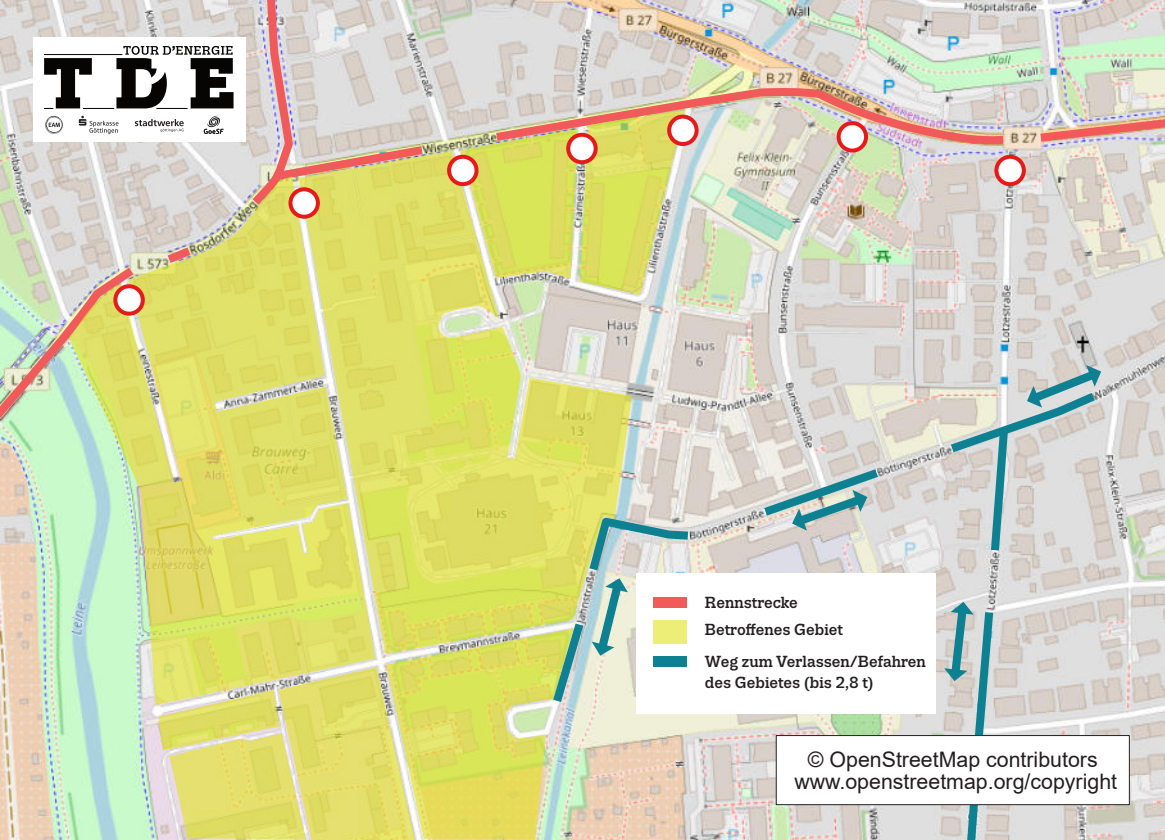

Liebe Anwohner:innen,
auch in diesem Jahr rollt die Tour d'Énergie mit rund 3.500 Teilnehmer:innen durch Göttingen. Aus Sicherheitsgründen lassen sich vorübergehende Straßensperrungen dabei leider nicht vermeiden. Die Radsportler werden Göttingen über den Rosdorfer Weg verlassen und über selbigen sowie die Wiesenstraße den Zielstrich auf der Bürgerstraße erreichen. Die damit verbundenen Unannehmlichkeiten bitten wir zu entschuldigen.

Ihr "Tour d'Énergie" Team

- Die Wiesenstraße und der Rosdorfer Weg werden zwischen 10:15 Uhr und 16:00 Uhr vollständig gesperrt sein. Ihr Wohngebiet können Sie in diesem Zeitraum über die Brücke (Traglast max. 2,8 t) zwischen der Jahnstraße und der Böttingerstraße verlassen - weiterführend dann über den Walkemühlenweg und die Lotzestraße.
- Die Zufahrt zu Ihrem Wohngebiet erfolgt in dieser Zeit ebenso über die genannten Straßen.

- Rennstrecke
- Betroffenes Gebiet
- ⇄ Weg zum Verlassen/Befahren des Gebietes (bis 2,8 t)