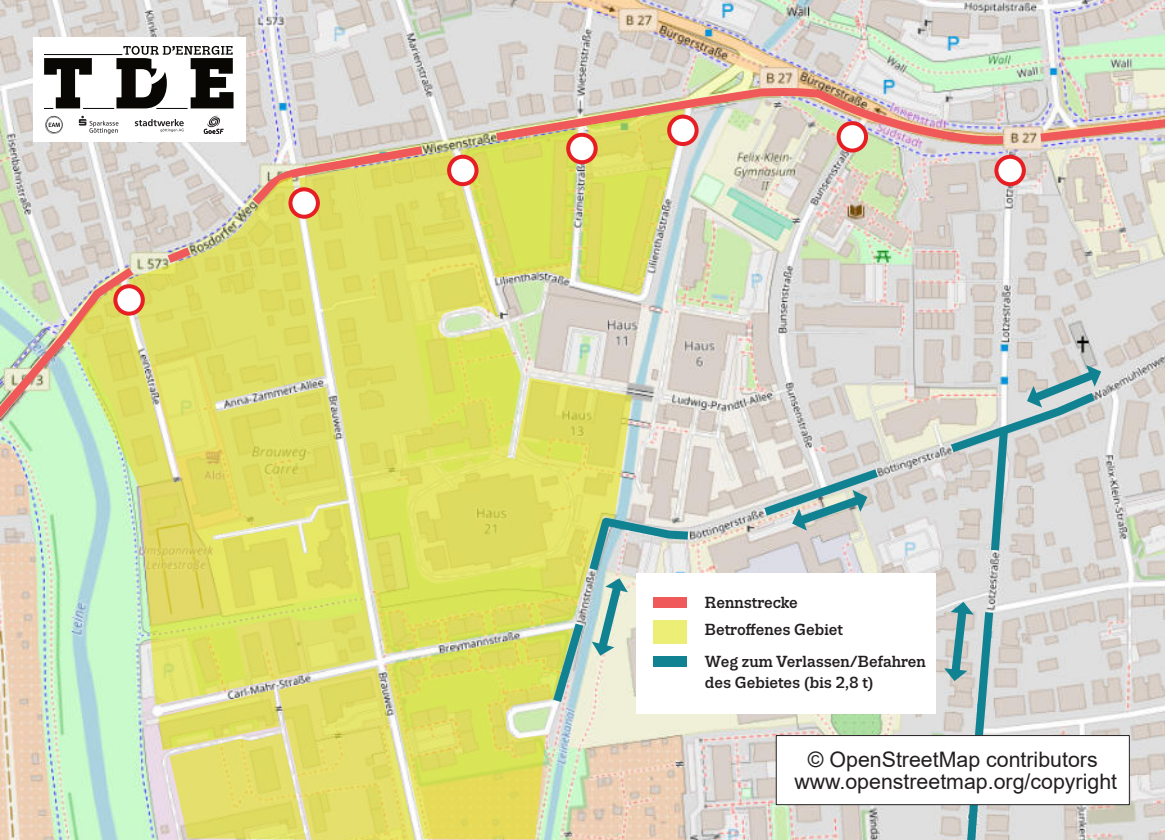

Liebe Anwohner:innen,  
auch in diesem Jahr rollt die Tour d'Énergie mit rund 3.500 Teilnehmer:innen durch Göttingen. Aus Sicherheitsgründen lassen sich vorübergehende Straßensperrungen dabei leider nicht vermeiden. Die Radsportler:innen werden Göttingen über den Rosdorfer Weg verlassen und über die Wiesenstraße den Zielstrich auf der Bürgerstraße erreichen. Die damit verbundenen Unannehmlichkeiten bitten wir zu entschuldigen.

Ihr "Tour d'Énergie" Team

- Die Wiesenstraße und der Rosdorfer Weg werden zwischen 10:15 Uhr und 16:00 Uhr vollständig gesperrt sein. Ihr Wohngebiet können Sie in diesem Zeitraum über die Brücke (Traglast max. 2,8 t) zwischen der Jahnstraße und der Böttingerstraße verlassen - weiterführend dann über den Walkemühlenweg und die Lotzestraße.
- Die Zufahrt zu Ihrem Wohngebiet erfolgt in dieser Zeit ebenso über die genannten Straßen.

-  Rennstrecke
-  Betroffenes Gebiet
-  Weg zum Verlassen/Befahren des Gebietes (bis 2,8 t)